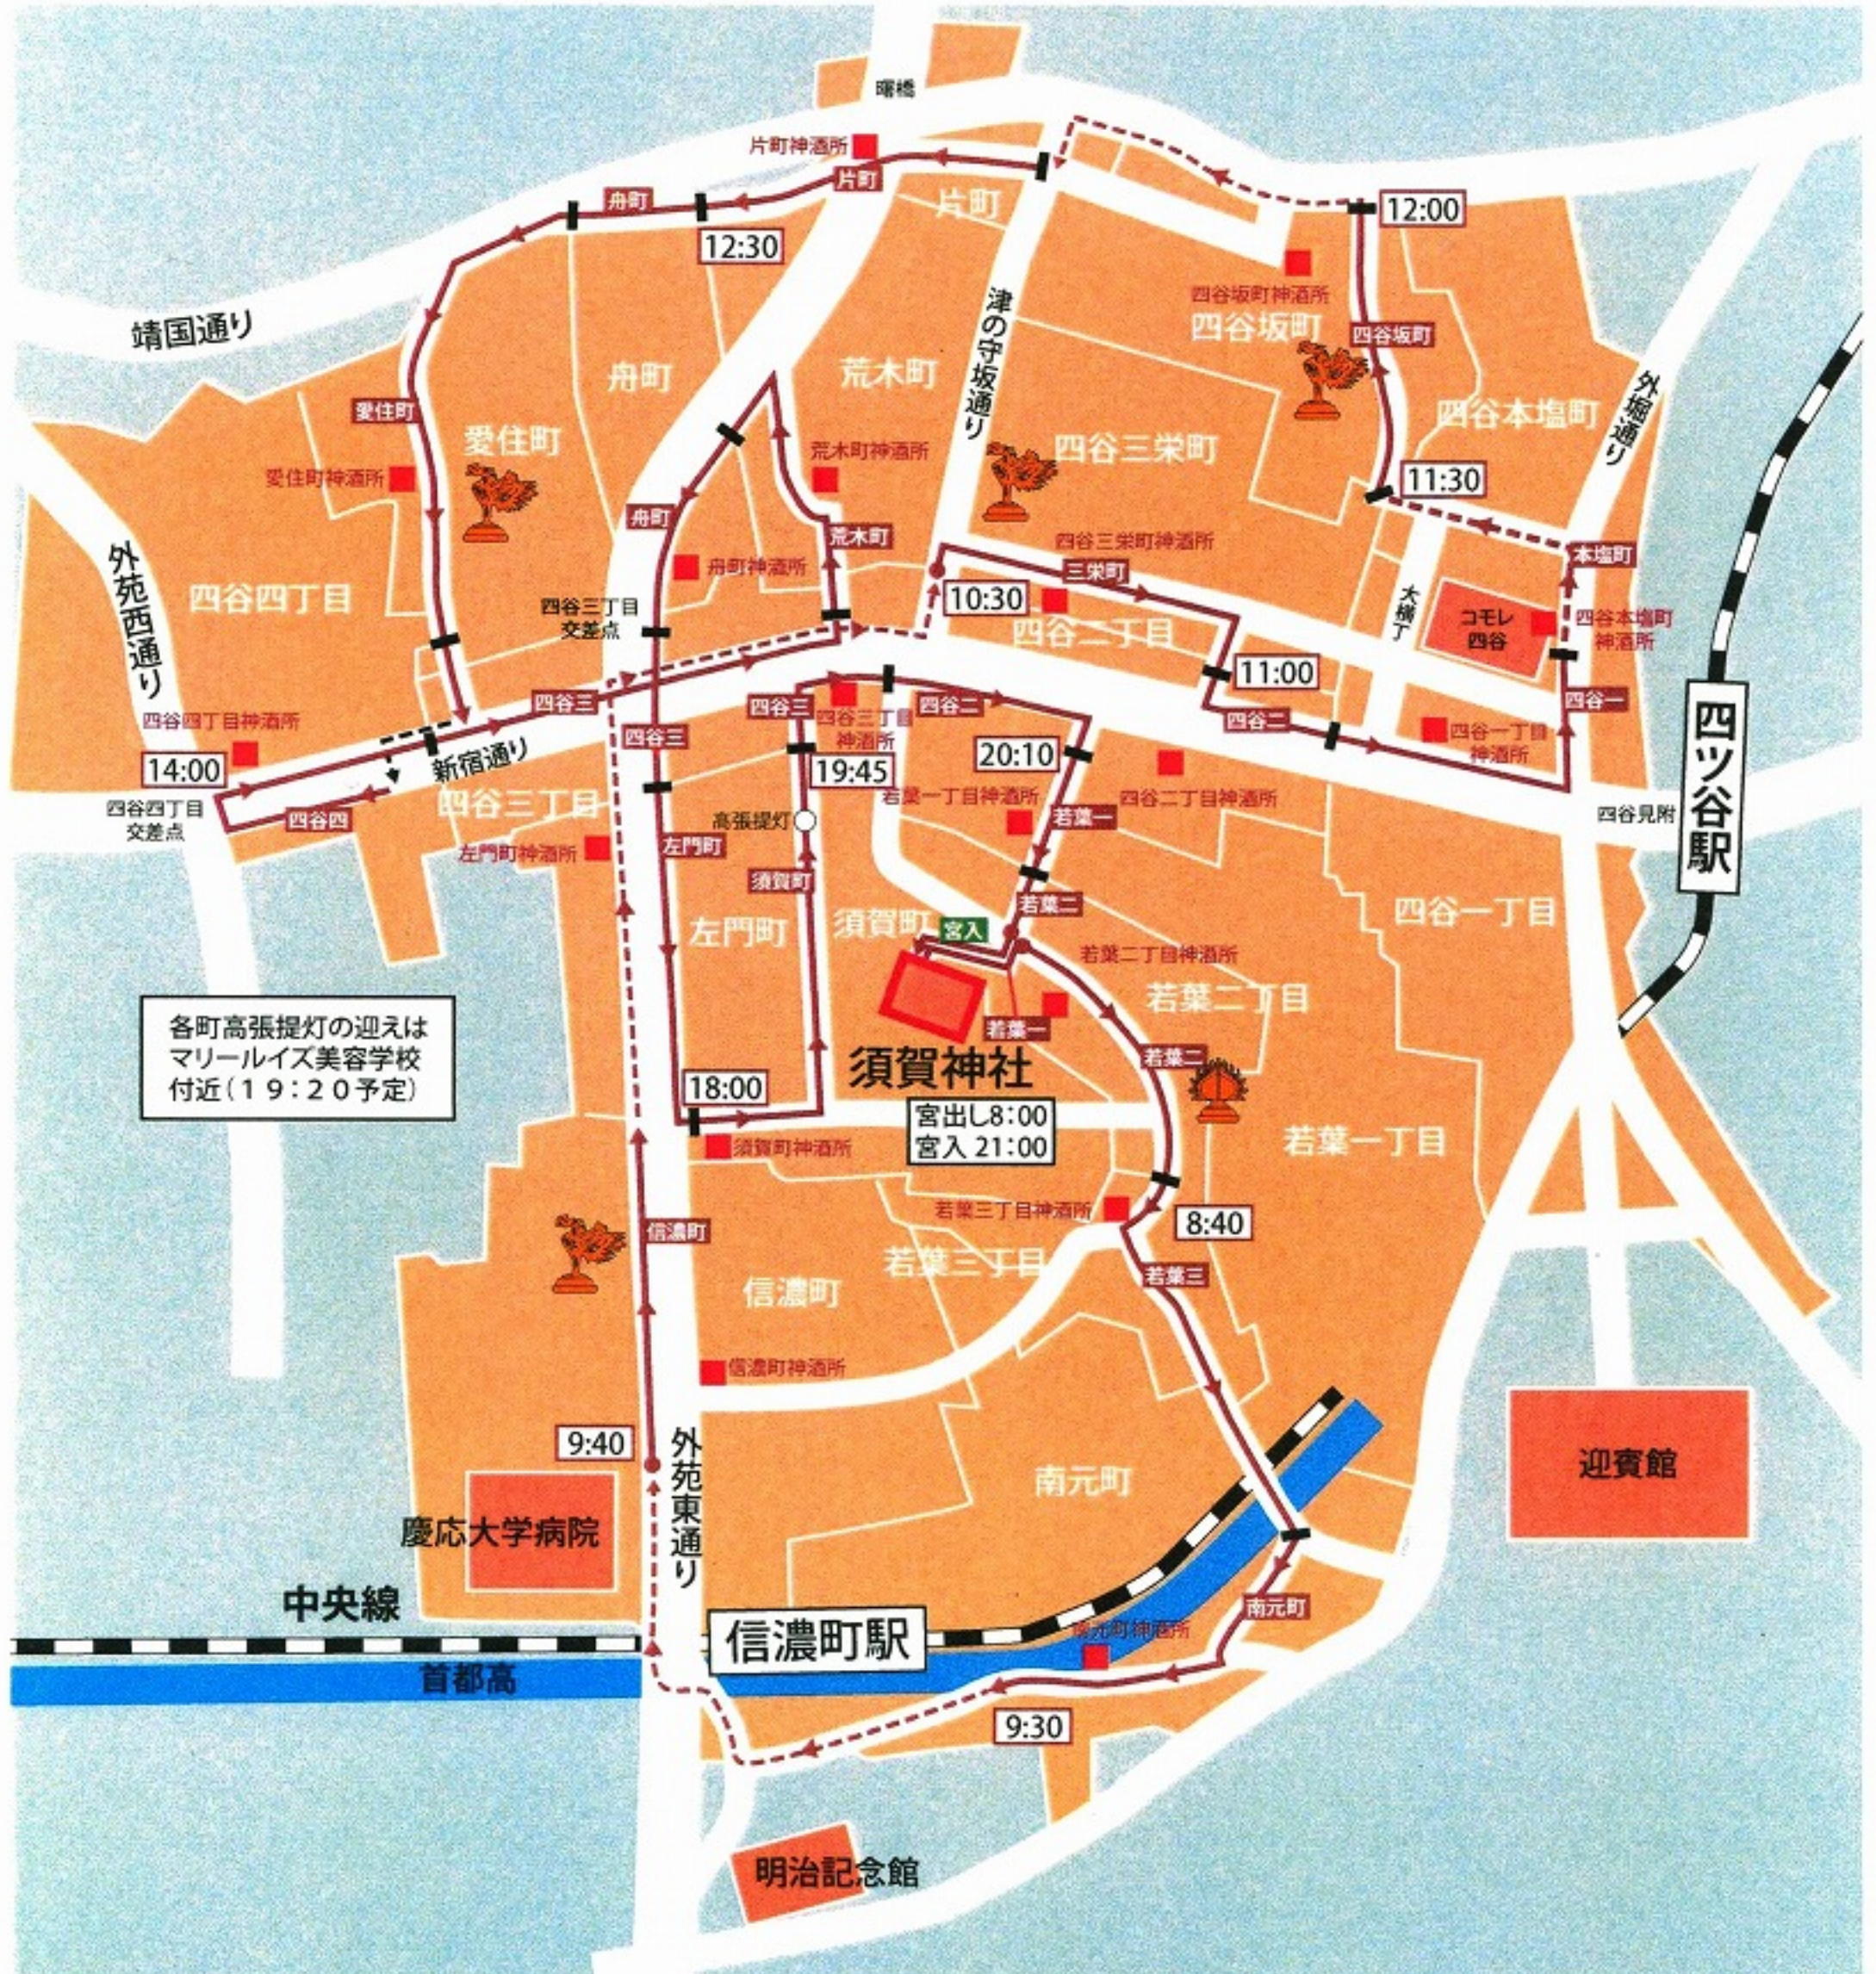

令和6年度須賀神社 390 年祭

本社神輿渡御順路

令和6年6月2日

各町高張提灯の迎えは
マリエルイズ美容学校
付近(19:20予定)

神社集合 7 : 3 0
宮出し 8 : 0 0
宮入 2 1 : 0 0

宝珠  鳳凰 
----- トラック移動区間

 四谷各町神酒所
 担当町交代
 区間担当町会